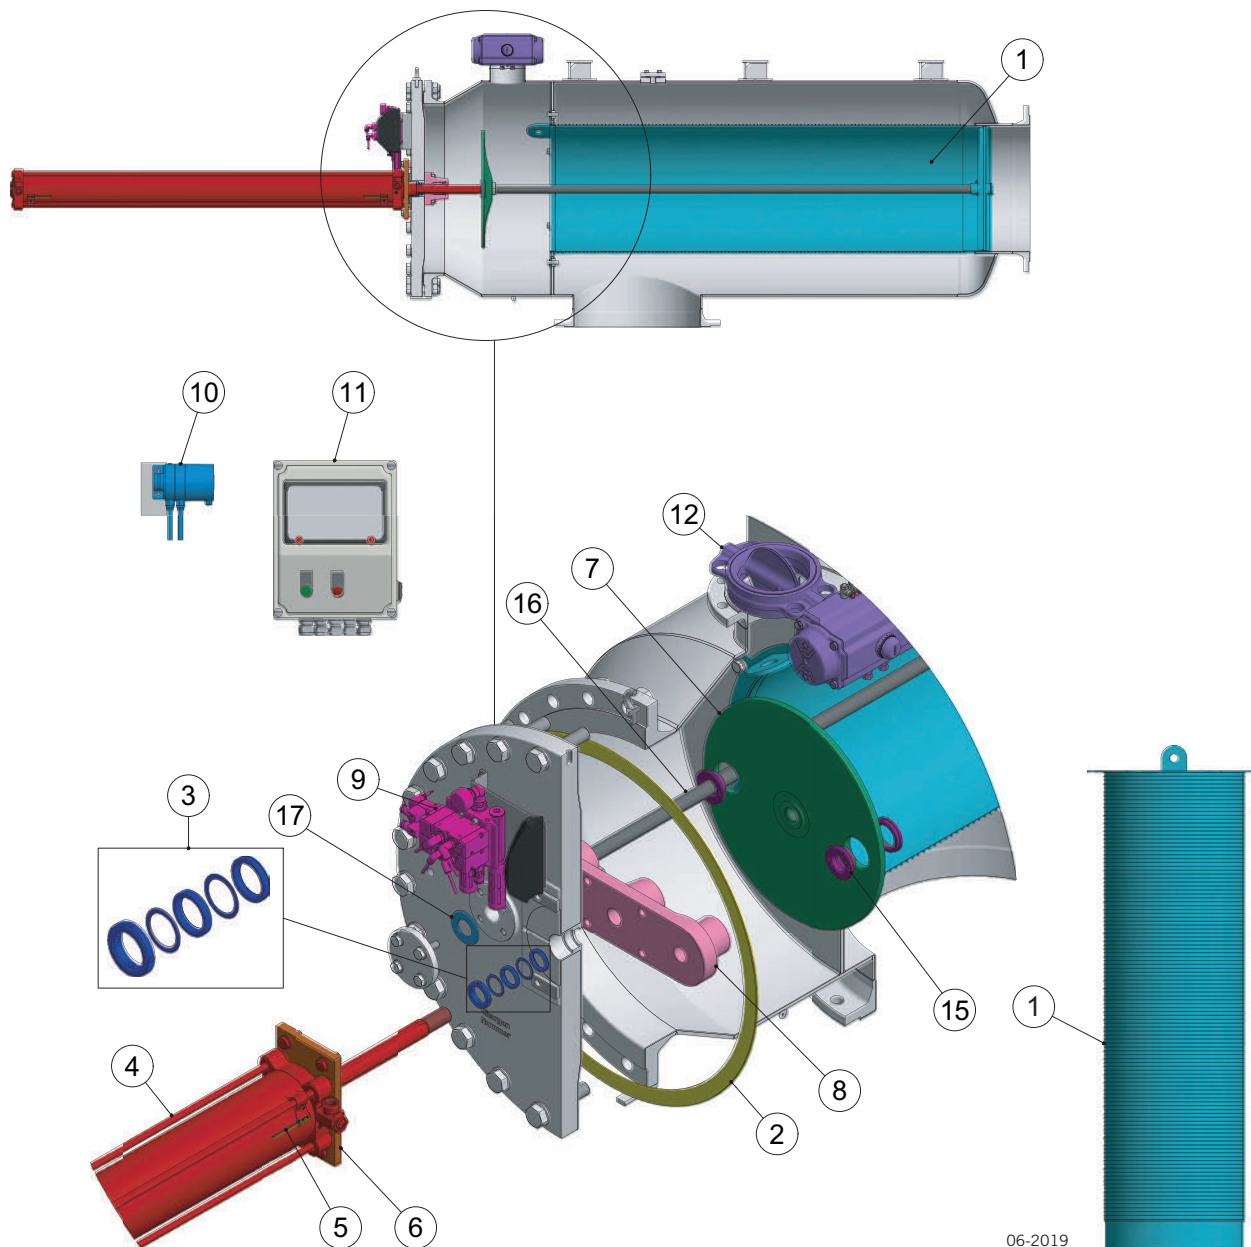

06-2019

KAF®-G Ersatzteilset

Set	Inhalt
1	Sieb, Dichtung (optional) und Set Siebbefestigung
2	Dichtung Deckel
3	Paket Dichtung für Kolbenstangenabdichtung
4	Zylinder, Drosseln, Befestigungsschrauben
5	Set Näherungsschalter
6	Zylinder Flansch
7	Spülscheibe, Mutter, Scheibe
8	Kolbenstangenführung
9	Magnetventilbatterie komplett